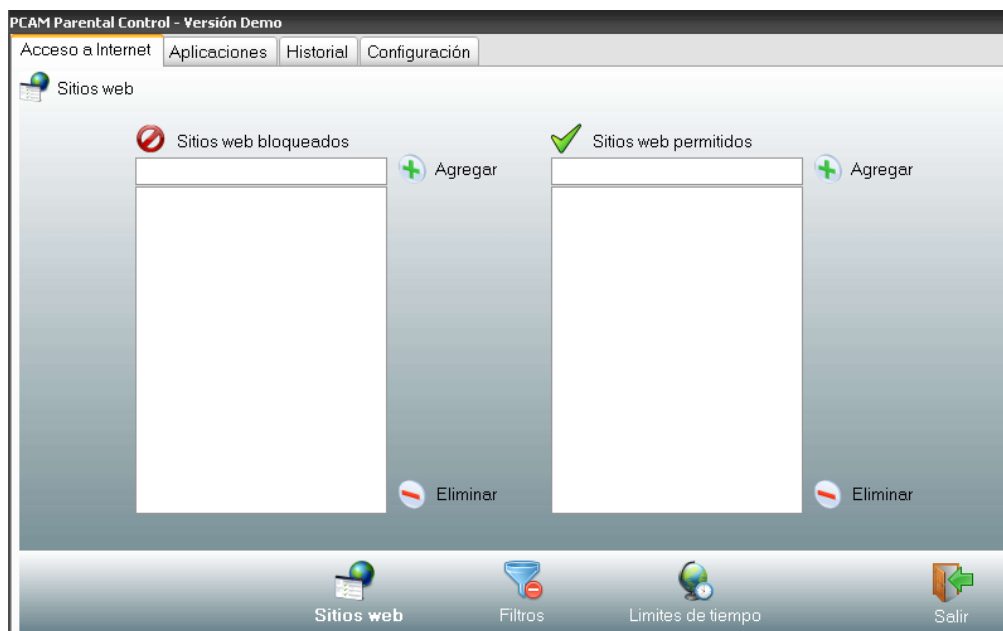

2) INICIO

Con doble click se dará inicio a la aplicación. En caso de que Firewall de Windows bloquee el programa se deberá proceder a desbloquear.

Al programa se podrá acceder desde el menú de la barra de herramientas del escritorio. Con click derecho podrá ingresar al menú de inicio.

Seleccionando la opción de "Panel de Control" podrá empezar a utilizar el programa, previo ingreso de contraseña. La contraseña predeterminada es 123, la cual podrá modificar una vez ingresado.

3) CONFIGURACIÓN

En la configuración general, podrá:

- Seleccionar la cantidad de días que desee almacenar el historial de páginas de internet visitadas.
- Borrar todo el historial.
- Habilitar o deshabilitar la captura de pantalla (registro de la pantalla tal cual como se ha visto en la PC).
- Definir el tiempo entre captura de pantalla, así como la cantidad de días que se desea almacenar las imágenes.
- Conocer el tamaño del historial de imágenes guardadas.
- Cambio de contraseña.

4) CONTROL DE ACCESOS

Podrá agregar los sitios que desee bloquear (deberá escribir el nombre completo del sitio).

Podrá agregar los sitios permitidos, los cuales se podrán ver sin importar que estén alcanzado por otros filtros.