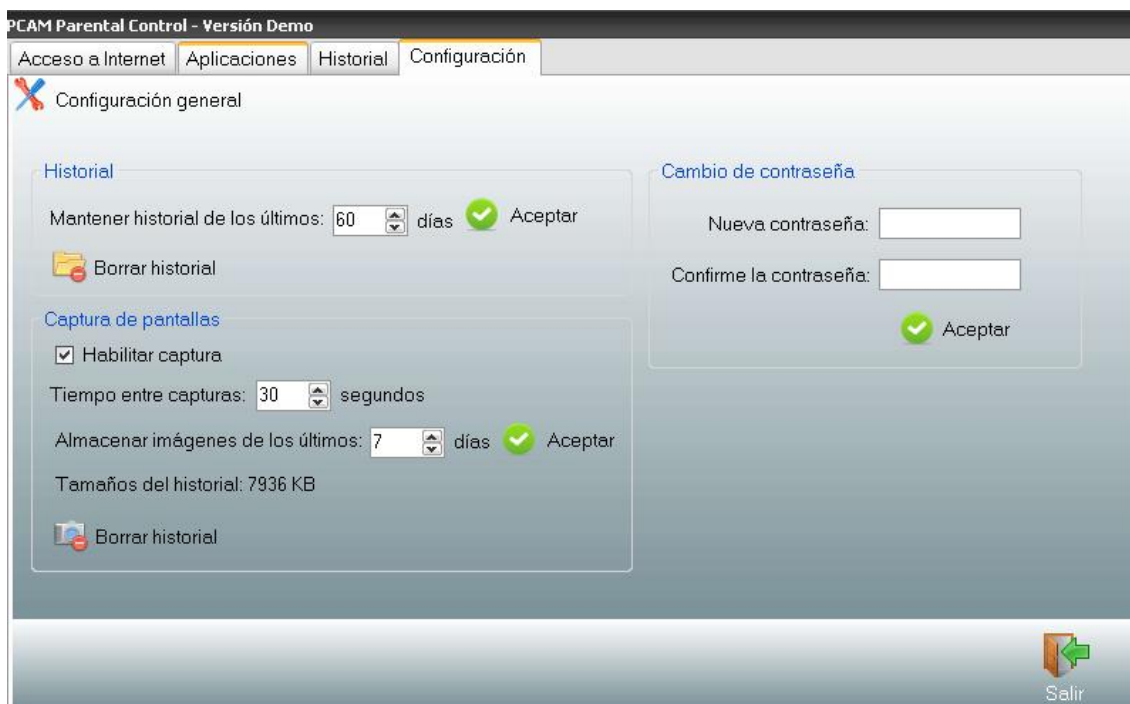

1) INSTALACIÓN

Ejecute el archivo "PCAM Parental Control.exe"

Siga las instrucciones del asistente de instalación.

Una vez instalado, le aparecerá, en el escritorio de su PC el icono para iniciar el programa:

2) INICIO

Con doble click se dará inicio a la aplicación. En caso de que Firewall de Windows bloquee el programa se deberá proceder a desbloquear.

Al programa se podrá acceder desde el menú de la barra de herramientas del escritorio. Con click derecho podrá ingresar al menú de inicio.

Seleccionando la opción de "Panel de Control" podrá empezar a utilizar el programa, previo ingreso de contraseña. La contraseña predeterminada es 123, la cual podrá modificar una vez ingresado.

3) CONFIGURACIÓN

4) CONTROL DE ACCESOS

Podrá agregar los sitios que desee bloquear (deberá escribir el nombre completo del sitio).

Podrá agregar los sitios permitidos, los cuales se podrán ver sin importar que estén alcanzado por otros filtros.