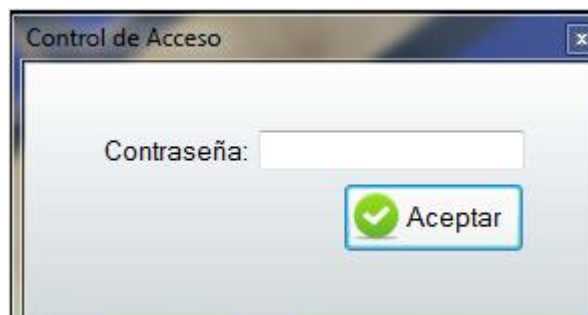

2) INICIO

Con doble click se dará inicio a la aplicación. En caso de que Firewall de Windows bloquee el programa se deberá proceder a desbloquear.

Al programa se podrá acceder desde el menú de la barra de herramientas del escritorio. Con click derecho podrá ingresar al menú de inicio.

Seleccionando la opción de "Panel de Control" podrá empezar a utilizar el programa, previo ingreso de contraseña. La contraseña predeterminada es 123, la cual podrá modificar una vez ingresado.